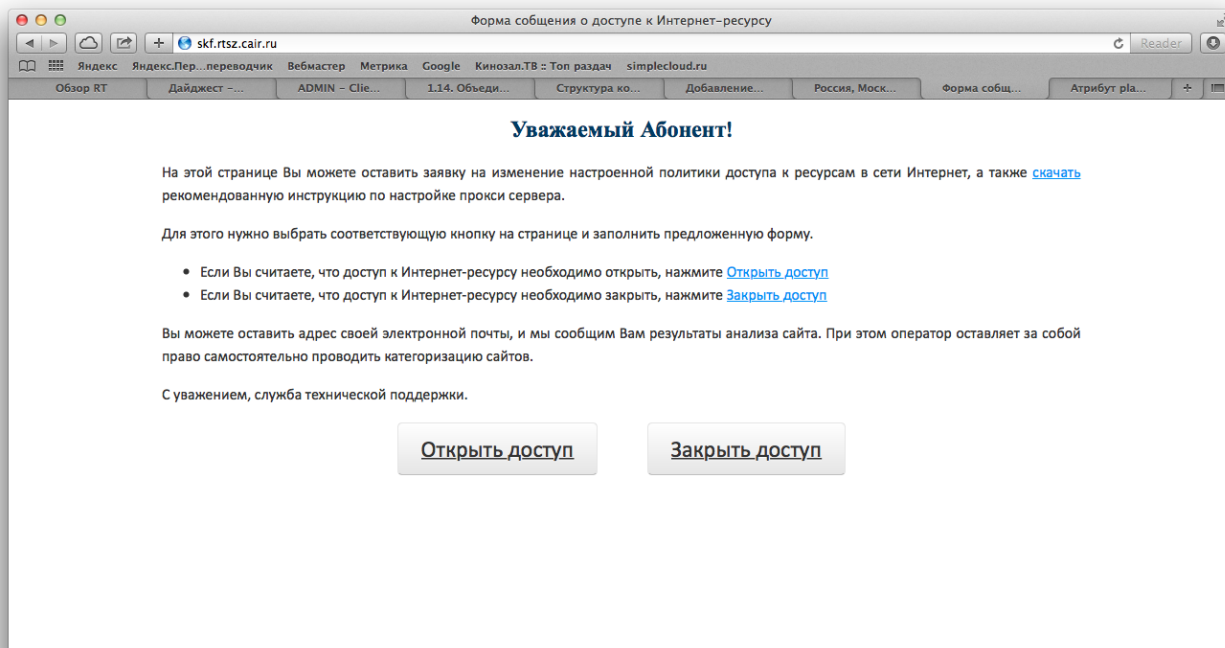

## Инструкция по portalу

Через портал можно отправить запрос на открытие либо закрытие ресурса, это может быть домен (<http://test.ru>), URL (<http://test.ru/anime>), либо поисковая фраза (<http://www.google.ru/#safe=vss&newwindow=1&q=anime>), а также скачать инструкцию по настройке прокси сервера (нужна для корректной работы на некоторых сайтах, например если не скачиваются файлы и т. п.).

Адрес сайта: <http://skf.rtsz.cair.ru>, после перехода на него вы увидите следующую страницу:

Переход по ссылке или кнопке “Открыть доступ” отправит вас на страницу:

Открыть доступ к Интернет-ресурсу

Поля помеченные звездочкой ( \* ), обязательны для заполнения.